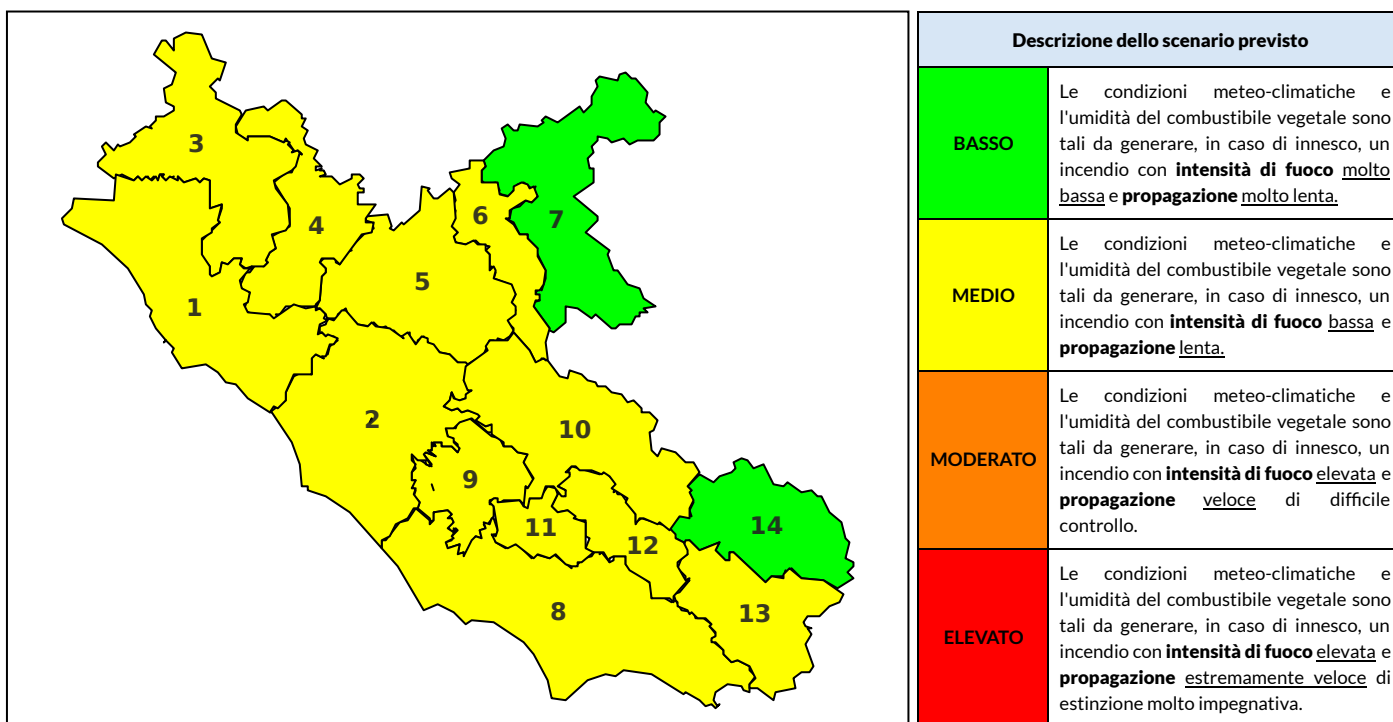

BOLLETTINO DI PERICOLOSITA' DA INCENDI BOSCHIVI

Previsioni per oggi 1-6-2024

Livello di pericolosità da incendio boschivo per Zona di Allerta AIB

Bollettino emesso nel periodo della campagna AIB Lazio sulla base del modello previsionale RISICOLazio, sviluppato in collaborazione con Fondazione CIMA, che fornisce un supporto per la valutazione della Pericolosità da incendio boschivo aggregata sulle Zone di Allerta AIB, approvate come parte integrante del Piano AIB Lazio 2020-2022 con DGR n° 270 del 15/05/2020. Il dettaglio della distribuzione dei Comuni nelle Zone AIB è consultabile al link https://protezionecivile.regione.lazio.it/zone_allerta_aib_comuni/. Le Norme Comportamentali per la popolazione sono consultabili al link https://protezionecivile.regione.lazio.it/norme_comportamentali_aib/.

Zona AIB	1	2	3	4	5	6	7	8	9	10	11	12	13	14
Livello Pericolosità	MEDIO	MEDIO	MEDIO	MEDIO	MEDIO	MEDIO	BASSO	MEDIO	MEDIO	MEDIO	MEDIO	MEDIO	MEDIO	BASSO

NOTE

BOLLETTINO DI PERICOLOSITA' DA INCENDI BOSCHIVI

Previsioni per domani 2-6-2024

Livello di pericolosità da incendio boschivo per Zona di Allerta AIB

Bollettino emesso nel periodo della campagna AIB Lazio sulla base del modello previsionale RISICOLazio, sviluppato in collaborazione con Fondazione CIMA, che fornisce un supporto per la valutazione della Pericolosità da incendio boschivo aggregata sulle Zone di Allerta AIB, approvate come parte integrante del Piano AIB Lazio 2020-2022 con DGR n° 270 del 15/05/2020. Il dettaglio della distribuzione dei Comuni nelle Zone AIB è consultabile al link https://protezionecivile.regione.lazio.it/zone_allerta_aib_comuni/. Le Norme Comportamentali per la popolazione sono consultabili al link https://protezionecivile.regione.lazio.it/norme_comportamentali_aib/.

Zona AIB	1	2	3	4	5	6	7	8	9	10	11	12	13	14
Livello Pericolosità	MEDIO	BASSO	BASSO	MEDIO	BASSO	BASSO	BASSO	MEDIO	MEDIO	MEDIO	MEDIO	MEDIO	MEDIO	MEDIO