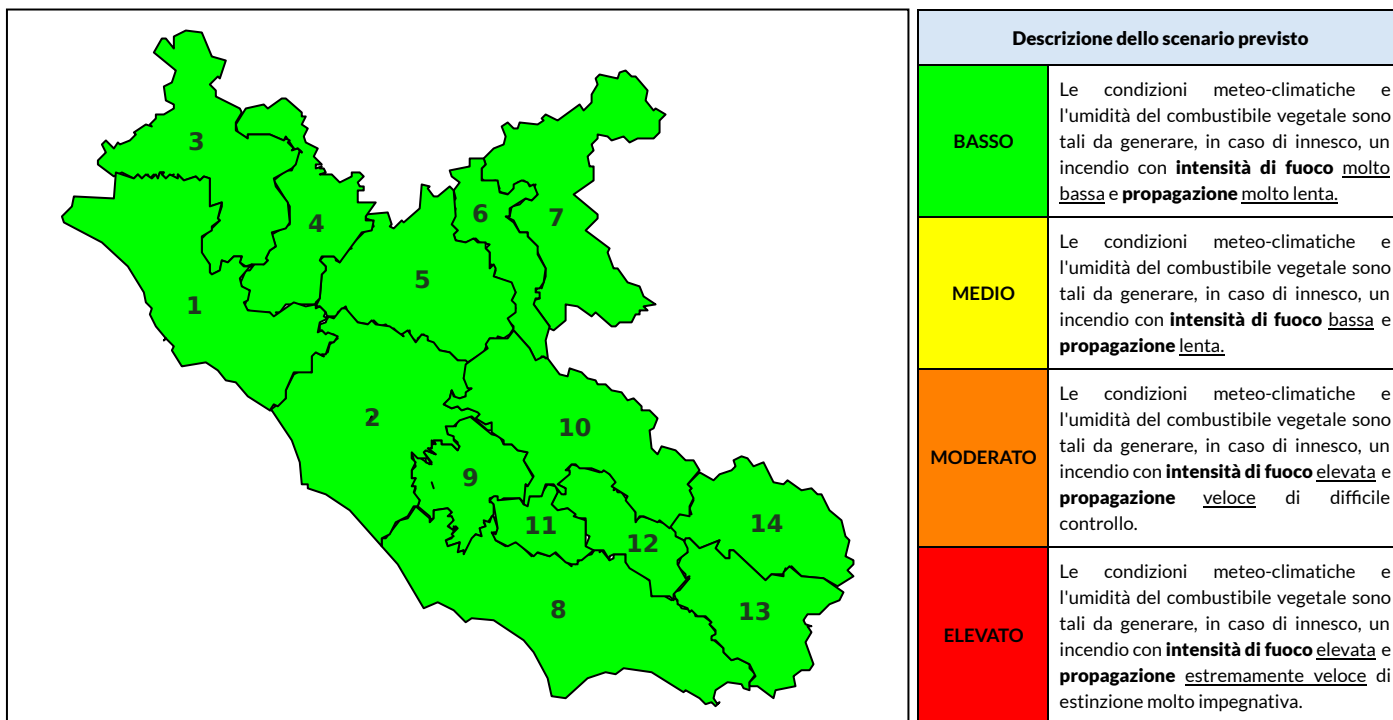

BOLLETTINO DI PERICOLOSITA' DA INCENDI BOSCHIVI

Previsioni per domani 2-6-2024

Livello di pericolosità da incendio boschivo per Zona di Allerta AIB

Bollettino emesso nel periodo della campagna AIB Lazio sulla base del modello previsionale RISICOLazio, sviluppato in collaborazione con Fondazione CIMA, che fornisce un supporto per la valutazione della Pericolosità da incendio boschivo aggregata sulle Zone di Allerta AIB, approvate come parte integrante del Piano AIB Lazio 2020-2022 con DGR n° 270 del 15/05/2020. Il dettaglio della distribuzione dei Comuni nelle Zone AIB è consultabile al link <https://protezionecivile.regione.lazio.it/zone_allerta_aib_comuni/>. Le Norme Comportamentali per la popolazione sono consultabili al link <https://protezionecivile.regione.lazio.it/norme_comportamentali_aib/>.

Zona AIB	1	2	3	4	5	6	7	8	9	10	11	12	13	14
Livello Pericolosità	BASSO	BASSO	BASSO	BASSO	BASSO	BASSO	BASSO	BASSO	BASSO	BASSO	BASSO	BASSO	BASSO	BASSO